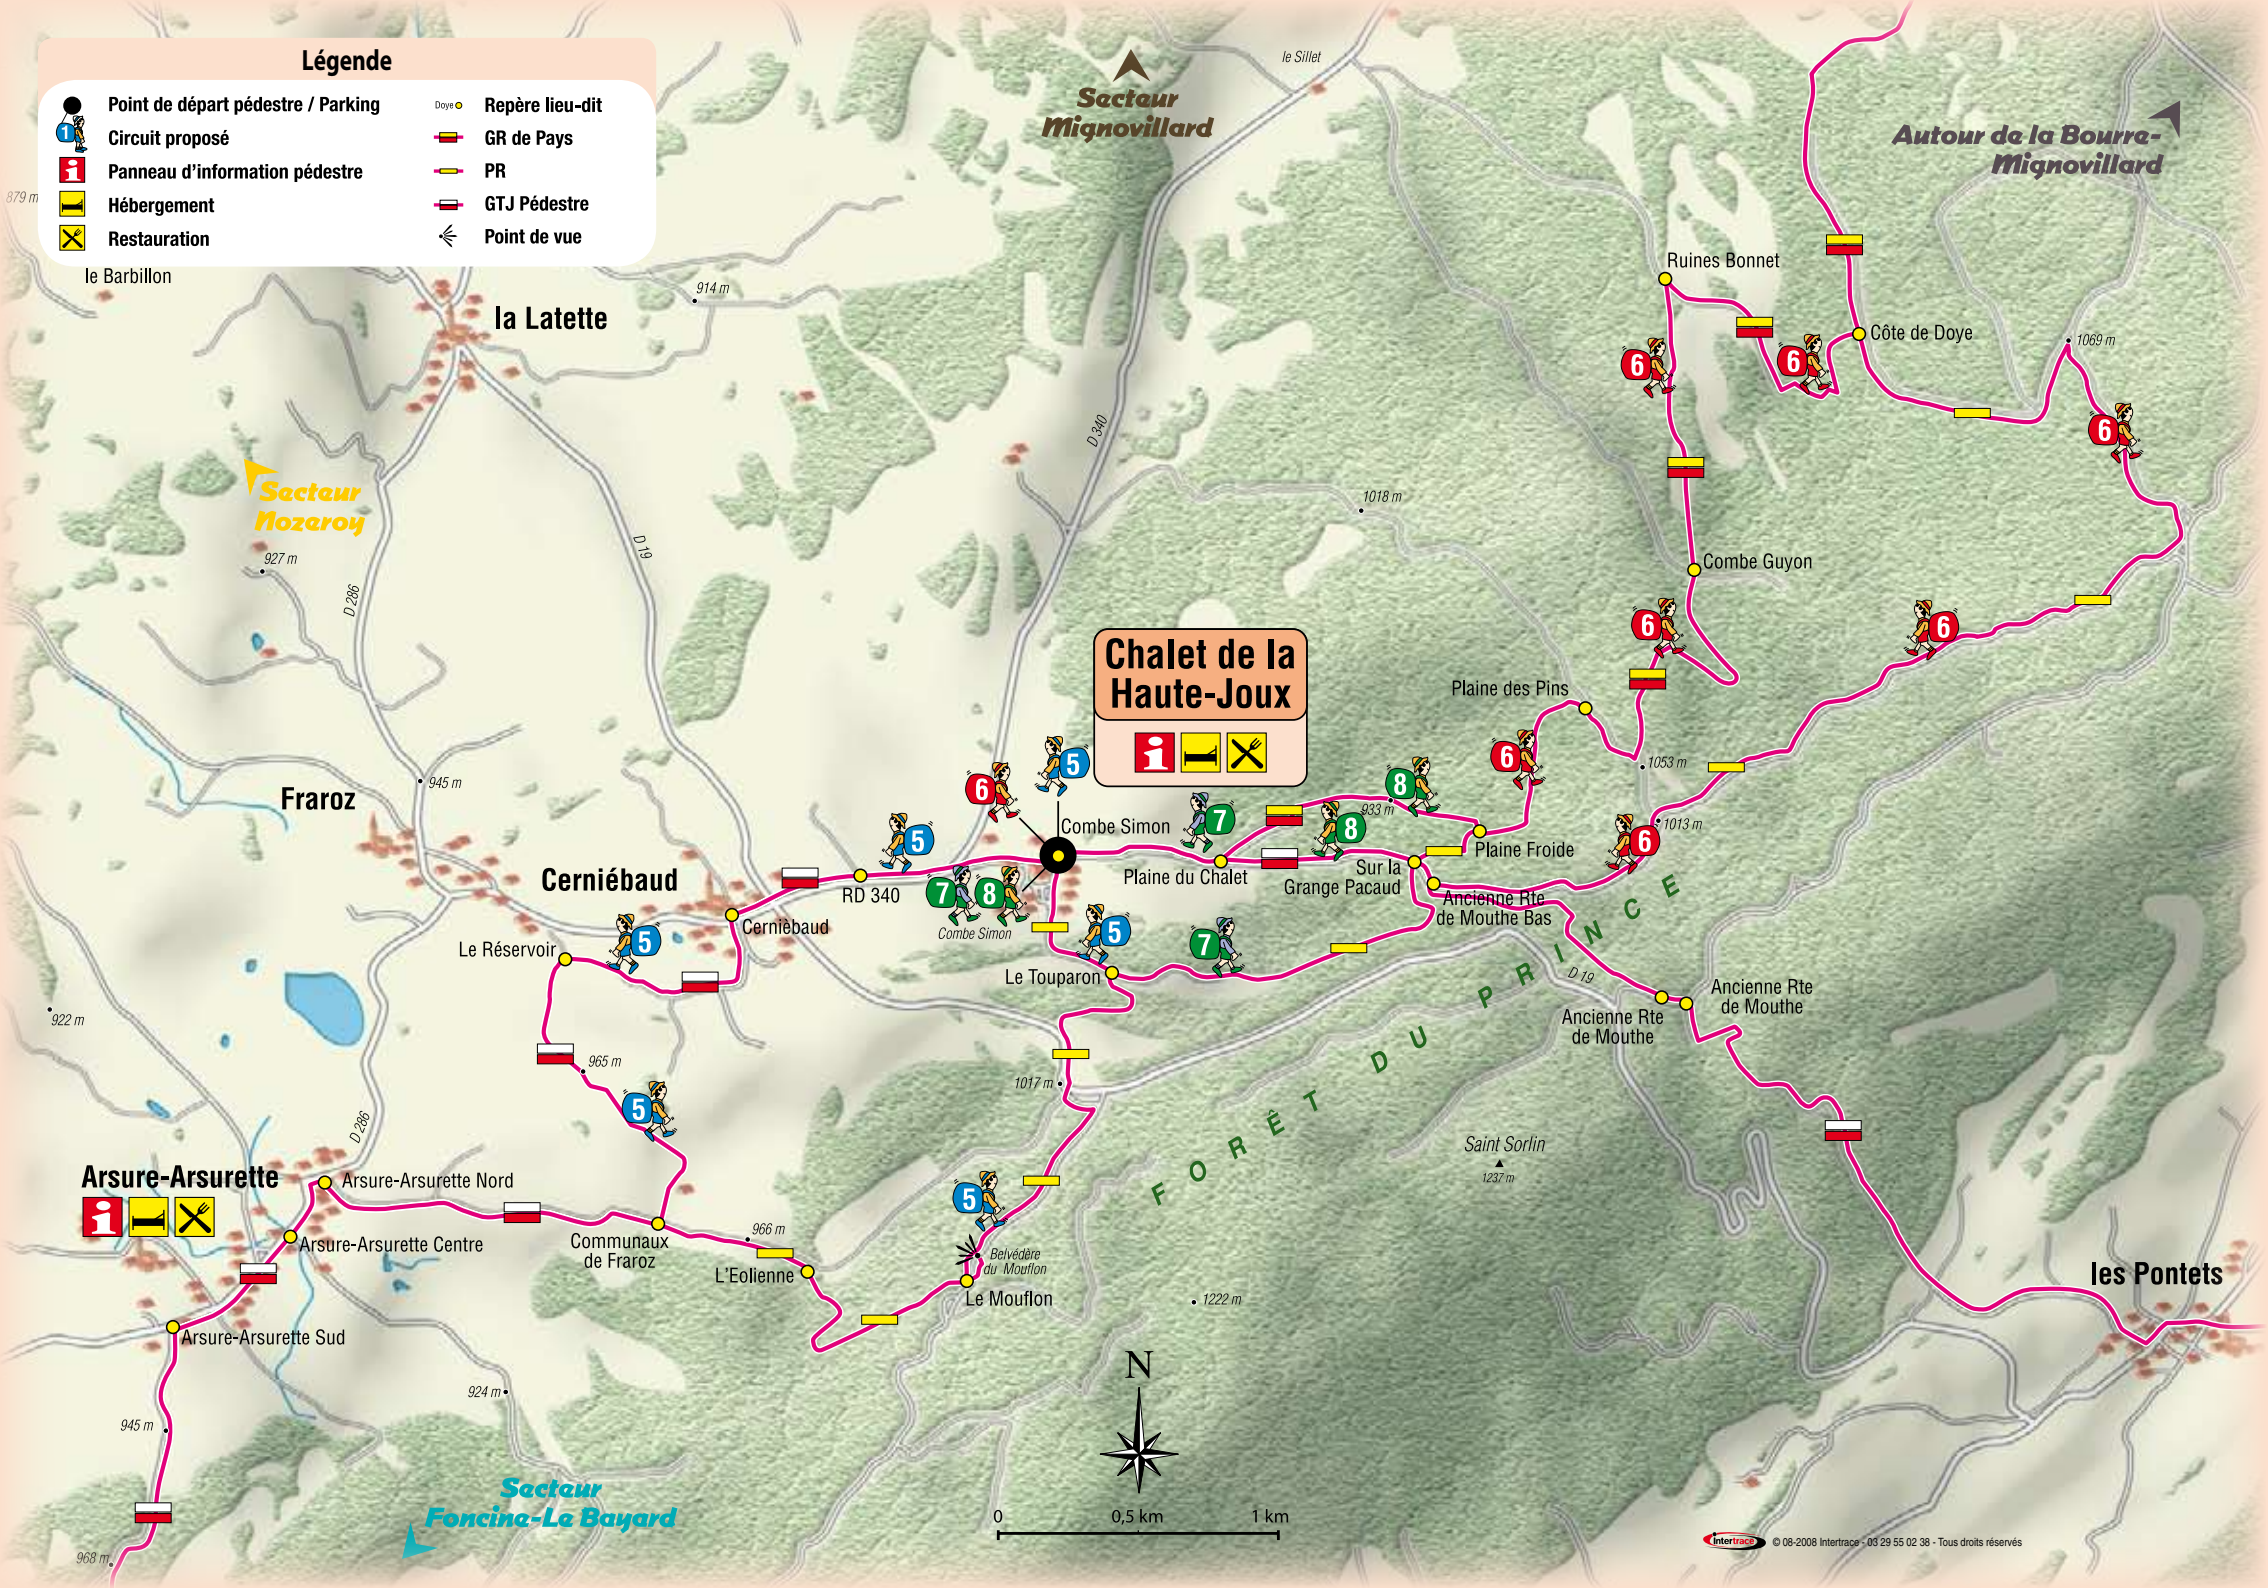

Légende

-  Point de départ pédestre / Parking
-  Circuit proposé
-  Panneau d'information pédestre
-  Hébergement
-  Restauration
-  Repère lieu-dit
-  GR de Pays
-  PR
-  GTJ Pédestre
-  Point de vue

Chalet de la Haute-Joux

- 
- 
- 

0 0,5 km 1 km