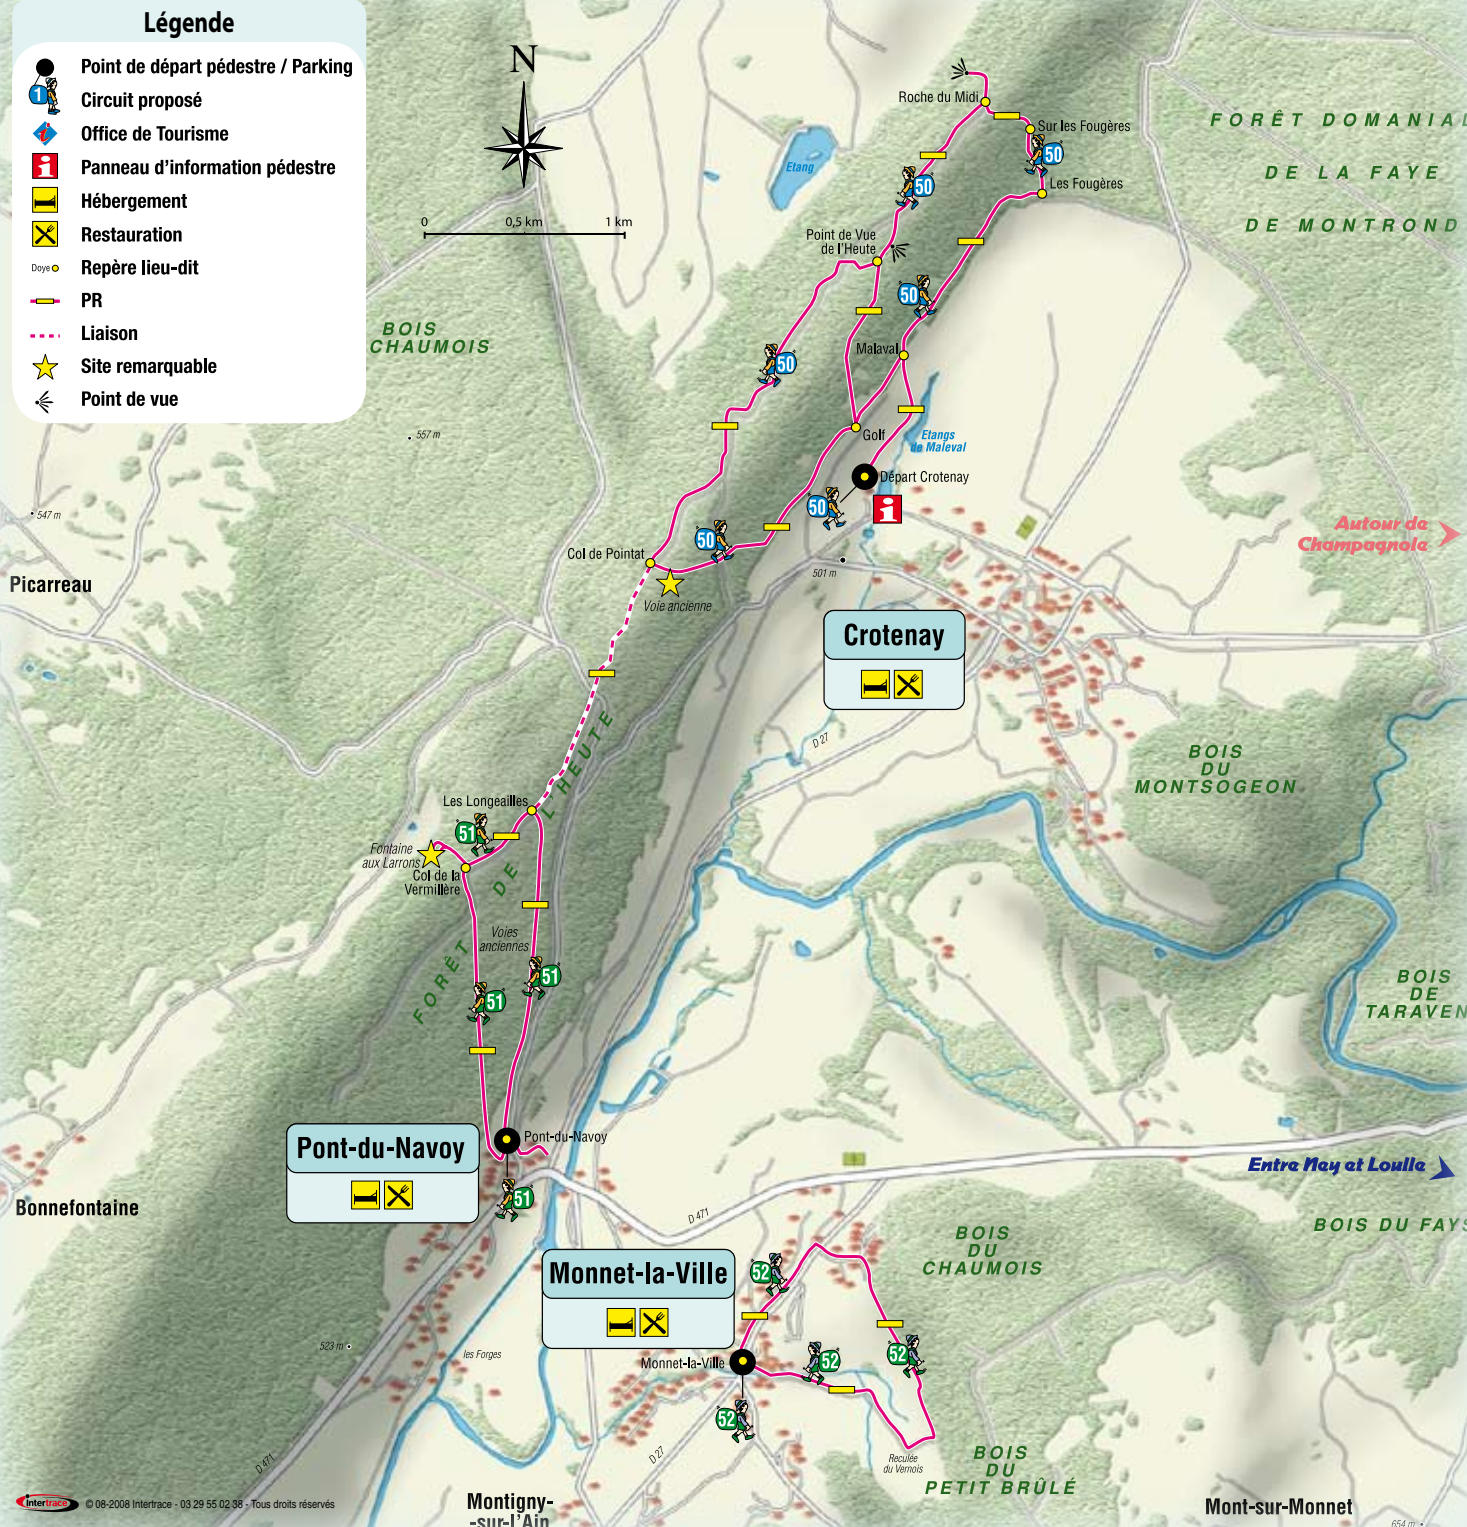

# Légende

-  Point de départ pédestre / Parking
-  Circuit proposé
-  Office de Tourisme
-  Panneau d'information pédestre
-  Hébergement
-  Restauration
-  Repère lieu-dit
-  PR
-  Liaison
-  Site remarquable
-  Point de vue

**Pont-du-Navoy**

**Monnet-la-Ville**

**Crotenay**