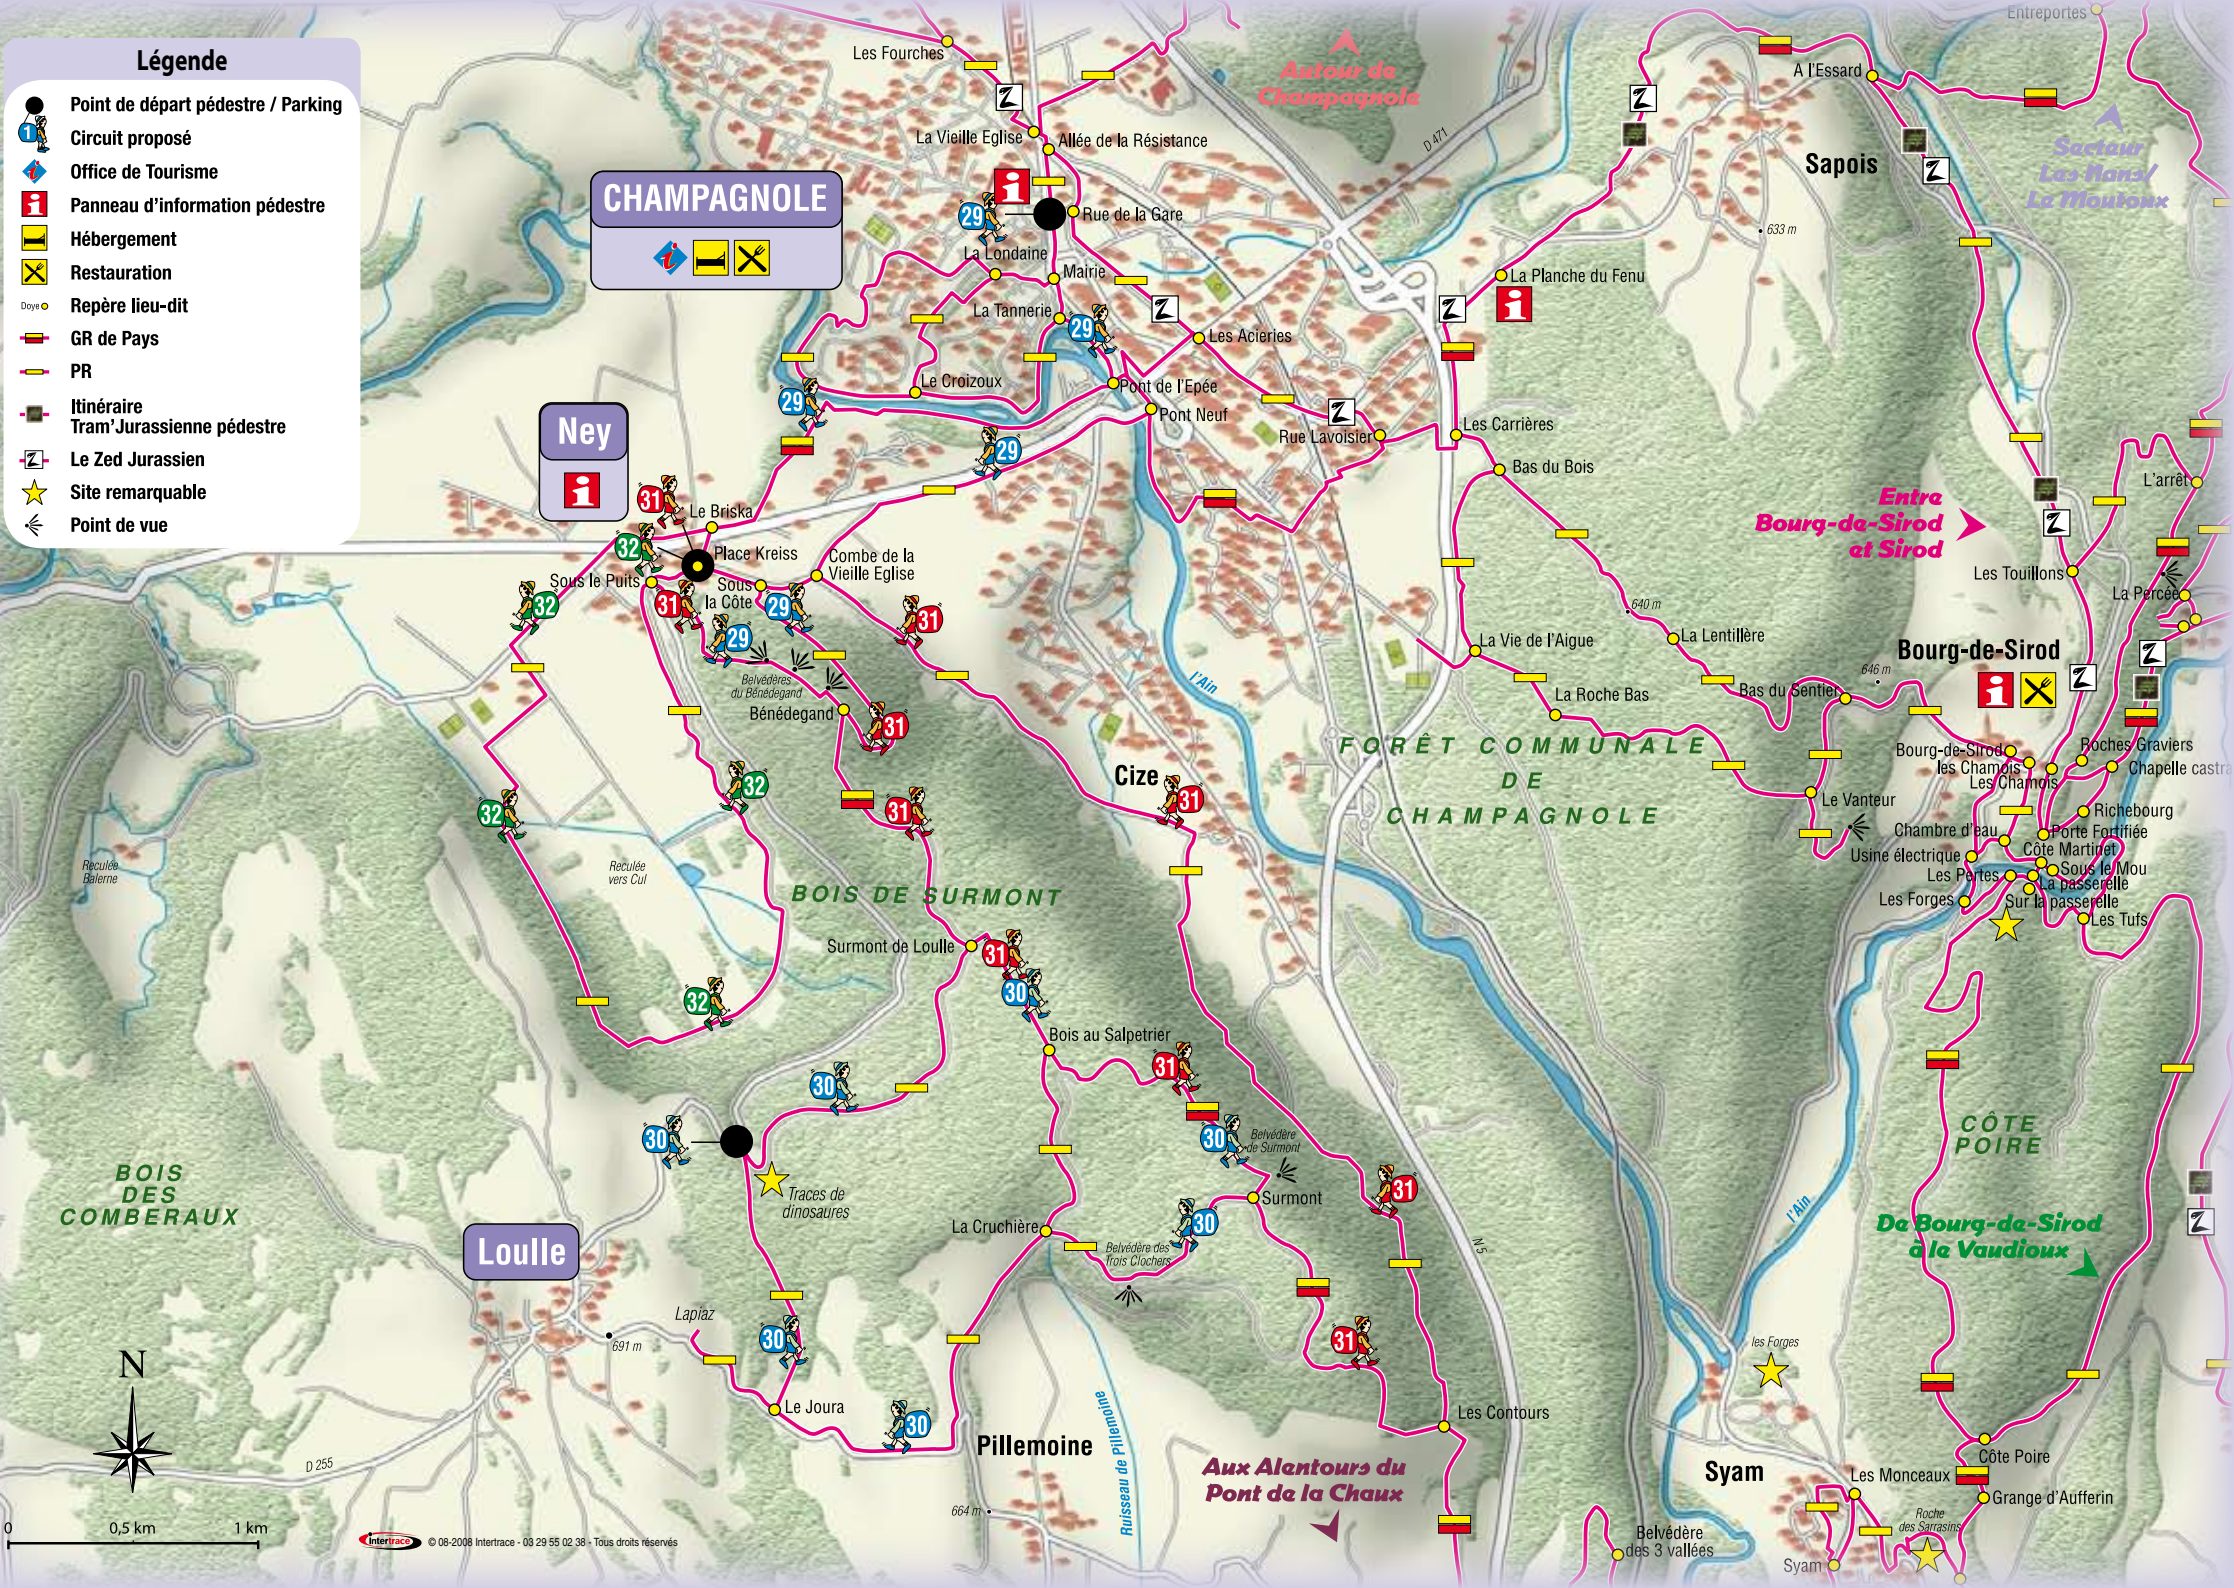

# Légende

-  Point de départ pédestre / Parking
-  Circuit proposé
-  Office de Tourisme
-  Panneau d'information pédestre
-  Hébergement
-  Restauration
-  Repère lieu-dit
-  GR de Pays
-  PR
-  Itinéraire Tram'Jurassienne pédestre
-  Le Zed Jurassien
-  Site remarquable
-  Point de vue

**CHAMPAIGNOLE**

**Ney**

**Loulle**

**Pillemoine**

**Syam**

**Bourg-de-Sirod**